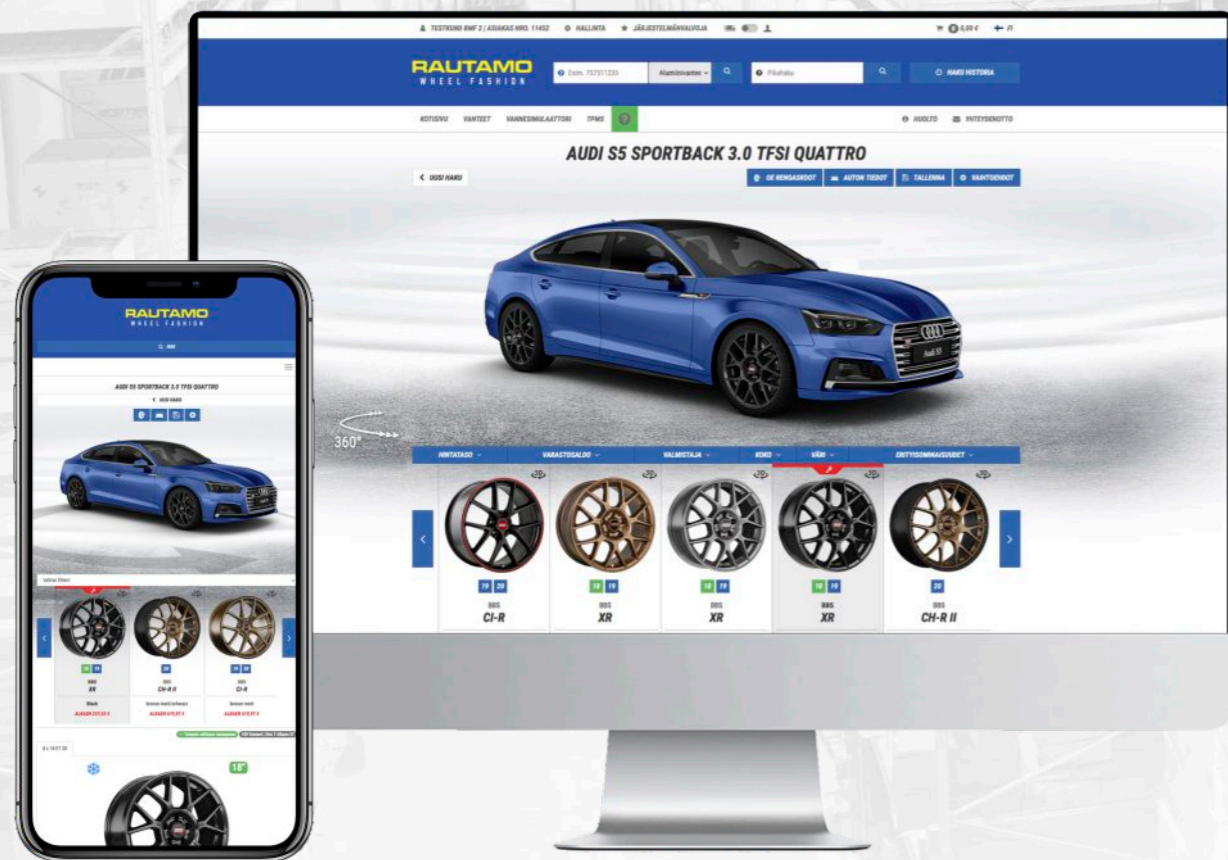

## Rautamo mallisto 2025

Laatu, tyyli ja yksilöllisyys. Teemme suoraa yhteistyötä maailman tunnetuimpien vannevalmistajien kanssa. Maahantuomiemme merkkejä ovat mm. BBS, Vossen, Rial, Antera, GMP, Brock sekä KW ja ST alustasarjat.