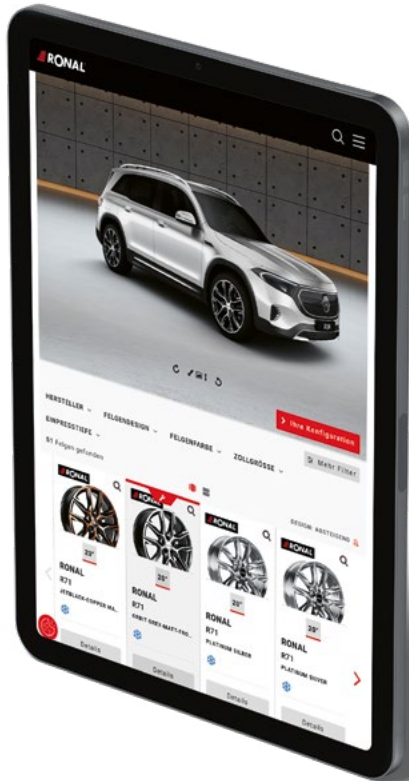

ZV-Applikationen optional als Zubehör bestellbar  
(jeweils 1 Stk.).

Alle Centerlock Applikationen passend auf:  
RONAL RR10, RONAL R50 (18"),  
RONAL R73 und RONAL RF1.

# OUR VIRTUAL WHEEL- CONFIGURATOR.

## Build now your ride with your wheels of choice.

With our innovative car configurator in 3D, you can see live how RONAL wheels looks on your car. Simply select inch size and color, apply lowering and off you go! Even with 360° rotation.

## Montiere jetzt virtuell deine Wunschfelge an dein Fahrzeug.

Mit unserem innovativen Live-Car-Konfigurator in 3D siehst du direkt, wie die RONAL Felge an deinem Auto aussieht. Einfach Zollgröße aussuchen, Farbe wählen, Tieferlegung einstellen und los geht's! Und das sogar mit 360° Drehung.